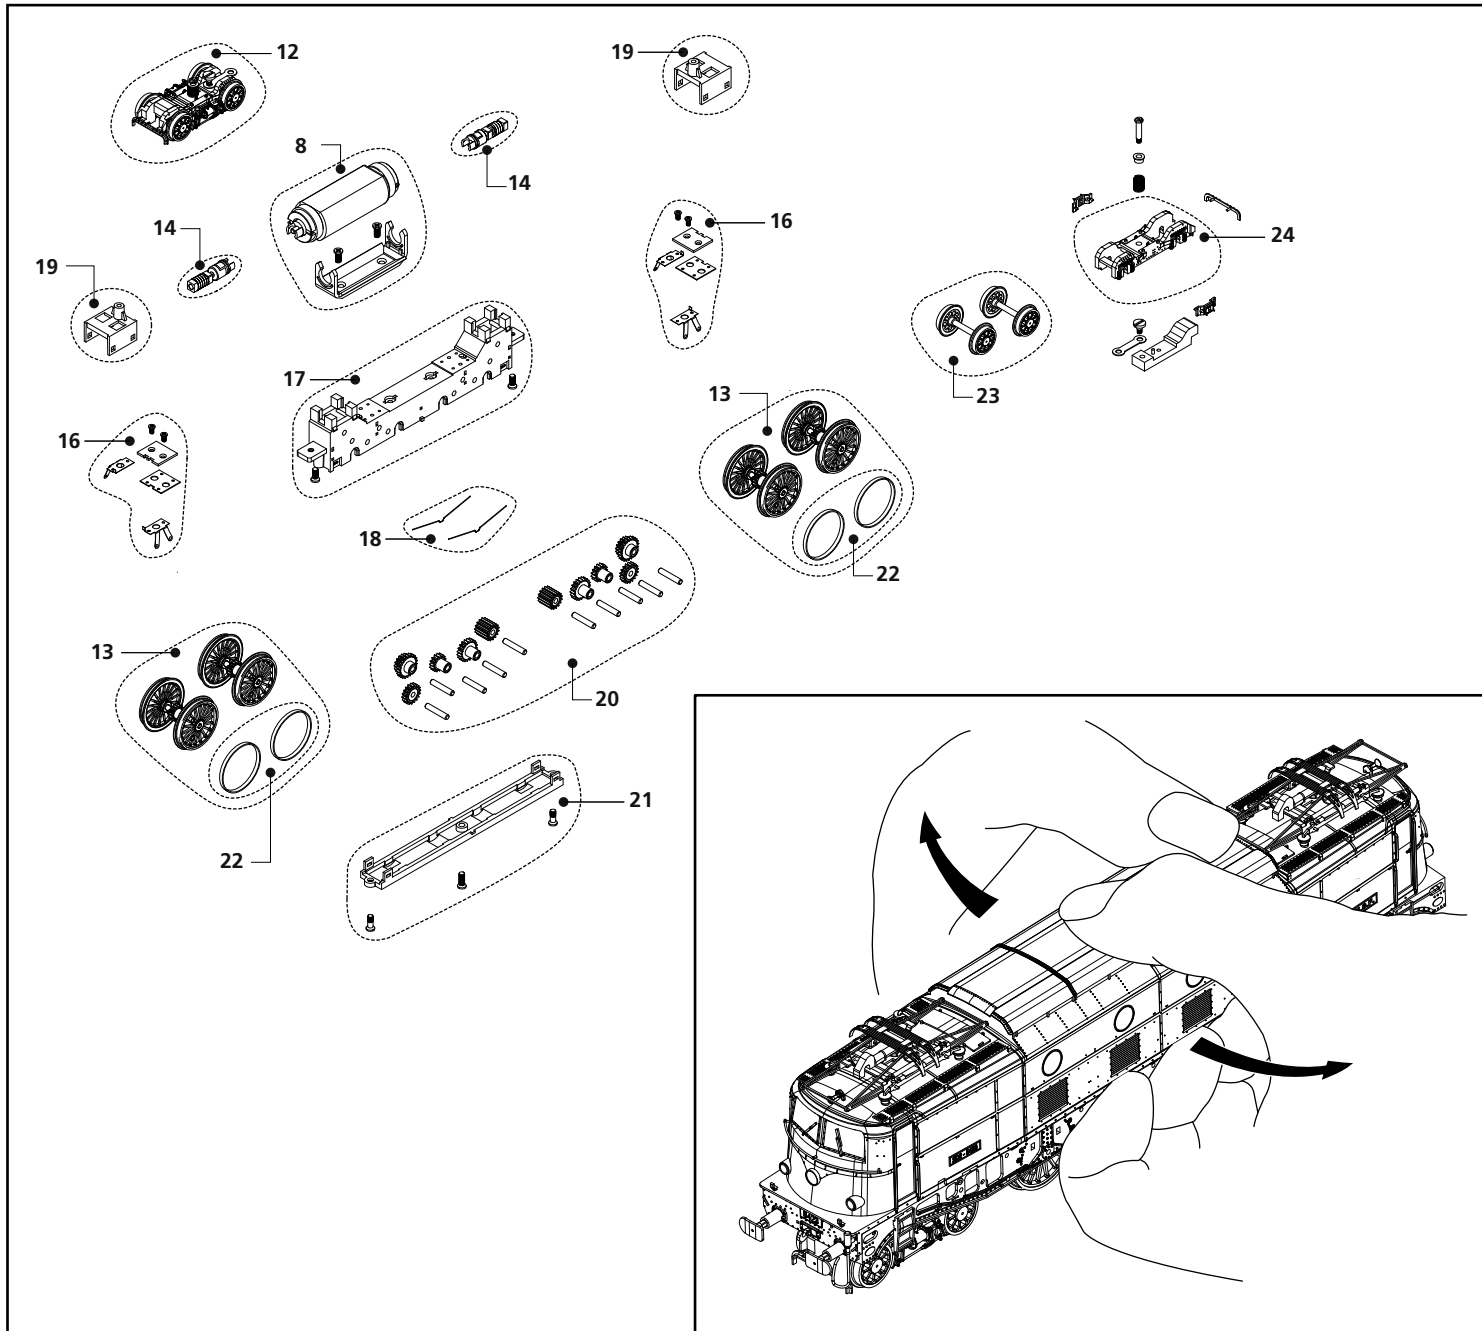

LISTE DE PIÈCES DE RECHANGE / LIST OF SPARES

Référence Item No.	Description Description	HJ2165
1	Set de pantographes Pantographs set	HJ2136/01
2	Carrosserie Body shell	HJ2165/02
3	Rambardes frontales / mains courantes Handrails	HJ2165/03
4	Pupitre de conduite + sièges Cabin interior	HJ2135/04
5	Intérieur de cabine Cabin interior and speaker box	HJ2135/05
6	Carte de circuit imprimé éclairage Lights board	HJ2135/06
7	Circuit imprimé principal Main PCB board	HJ2135/07
8	Moteur avec support Motor with motor support	HJ2135/08
9	Pack de tampons Buffer pack	HJ2165/09
10	Sachet de détaillage du châssis Chassis details	HJ2165/10
11	Pack d'attelage Coupling pack	HJ2136/11
12	Bogie porteur complet Bogie	HJ2136/12
13	Jeu de roues motrices Wheel sets	HJ2135/13
14	Vis sans fin Worm gear	HJ2135/14
15	Sachet de détaillage Assembly pack	HJ2165/15

LISTE DE PIÈCES DE RECHANGE / LIST OF SPARES

Référence Item No.	Description Description	HJ2165
16	Prises de courant Current pick-ups	HJ2135/16
17	Carter de transmission Chassis	HJ2135/17
18	Ressorts de suspension Axle spring	HJ2135/18
19	Couvercle de vis sans fin Worm gear cover	HJ2135/19
20	Jeu d'engrenages Gear set	HJ2135/20
21	Fond de bogie moteur Bogie bottom cover	HJ2136/21
22	Bandage d'adhérence Grip rings	HJ2135/22
23	Jeu de roues de bogie porteur Wheels-set for pony-truck	HJ2136/23
24	Chassis de bogie porteur Pony-truck without wheel-sets	HJ2136/24
25	boitier d'attelage du bogie porteur link for pony-truck	HJ2136/25